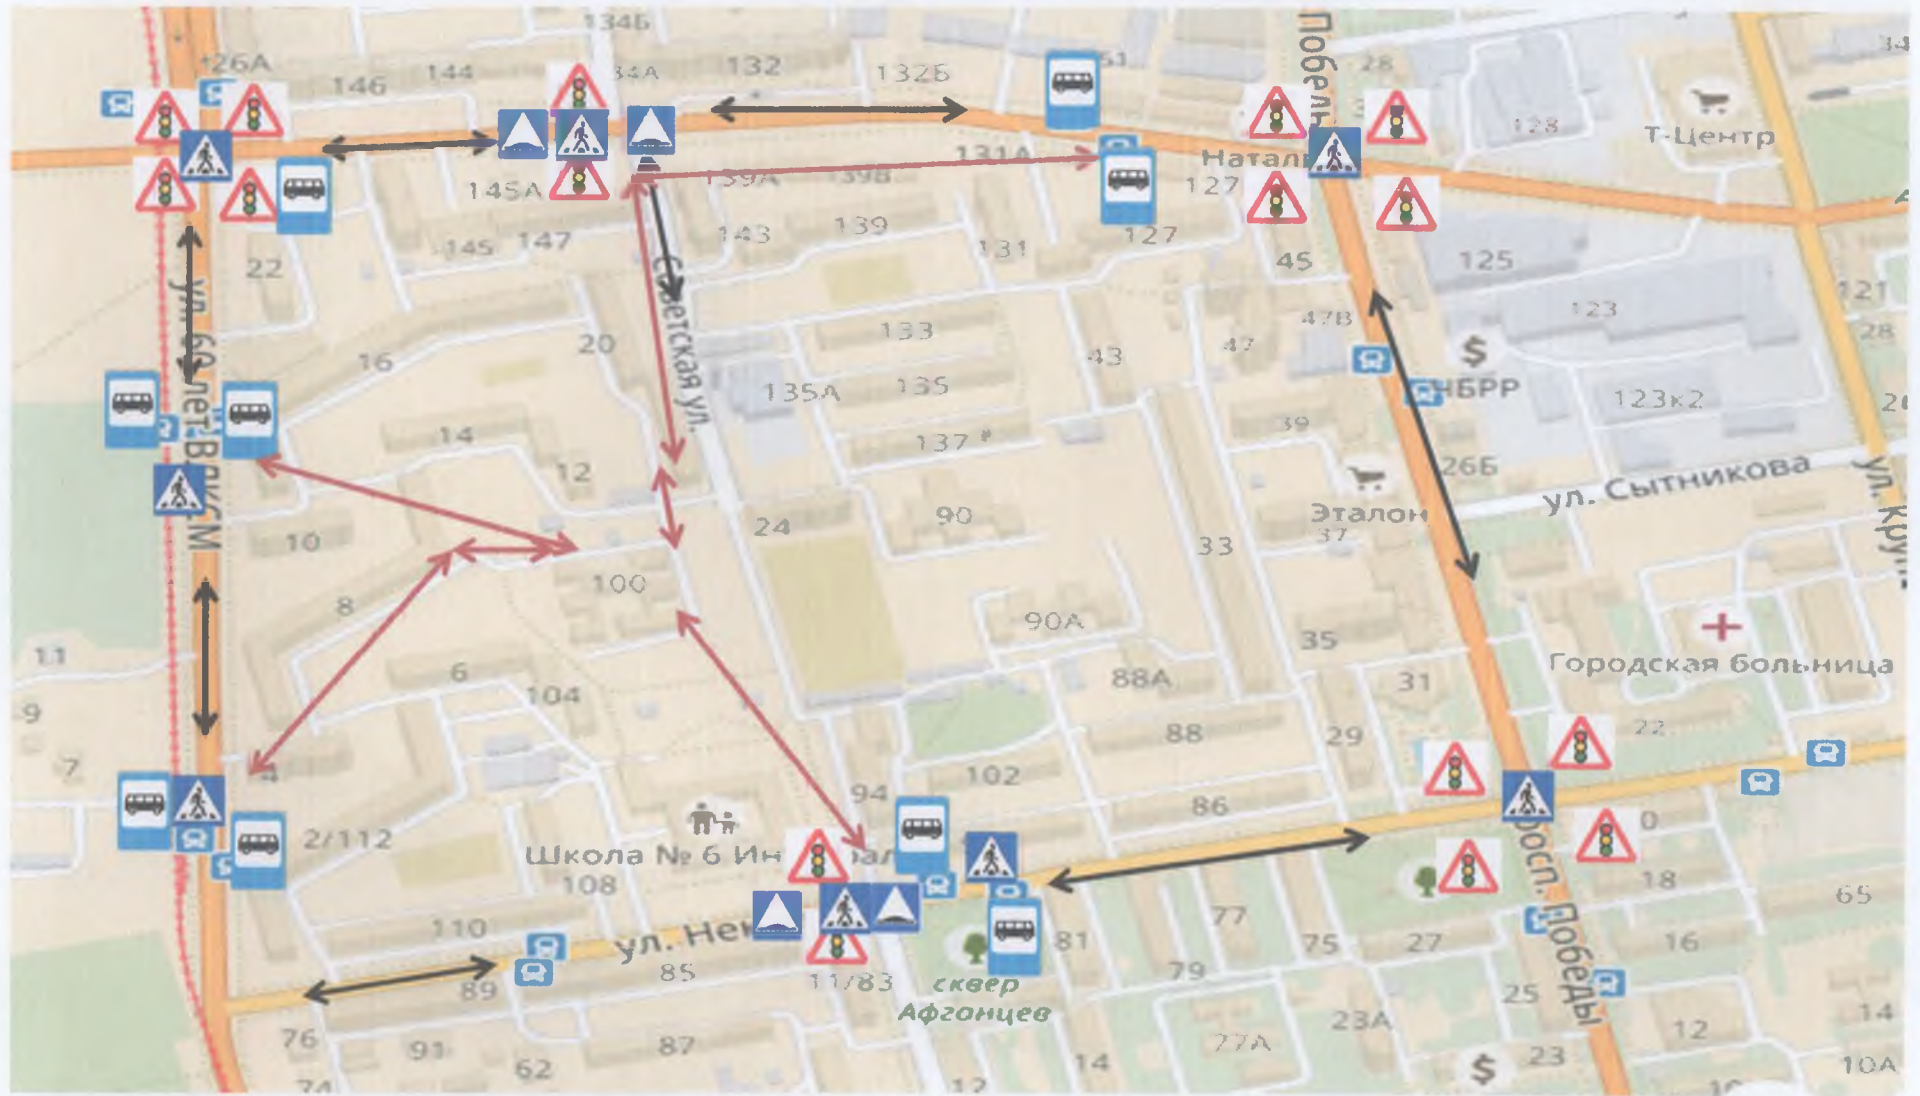

План-схема

«Район расположения МБДОУ «ДС № 29 «Чебурашка»,
пути движения транспортных средств, обучающихся (воспитанников), сотрудников»

МБДОУ
«ДС № 29 «Чебурашка»

Направления движения
транспортных средств

Направление движения пешехода

ПЛАН-СХЕМА

«Схема организации дорожного движения в непосредственной близости от МБДОУ «ДС № 29 «Чебурашка» с размещением соответствующих технических средств организации дорожного движения, маршрутов движения обучающихся (воспитанников) и расположения парковочных мест»

Автобусная остановка

Светофор

Пешеходный переход

Искусственная неровность «лежачий полицейский»

Направление движения пешехода

Маршруты движения организованных групп обучающихся (воспитанников) от МБДОУ «ДС № 29 «Чебурашка» (к стадиону, парку или спортивно-оздоровительному комплексу и. т. д.)

↔ Направление движения пешехода  Пешеходный переход  Искусственная неровность «лежачий полицейский»

План-схема

Пути движения транспортных средств по территории МБДОУ «ДС № 29 «Чебурашка» к местам разгрузки/погрузки и рекомендуемые безопасные пути передвижения обучающихся (воспитанников).