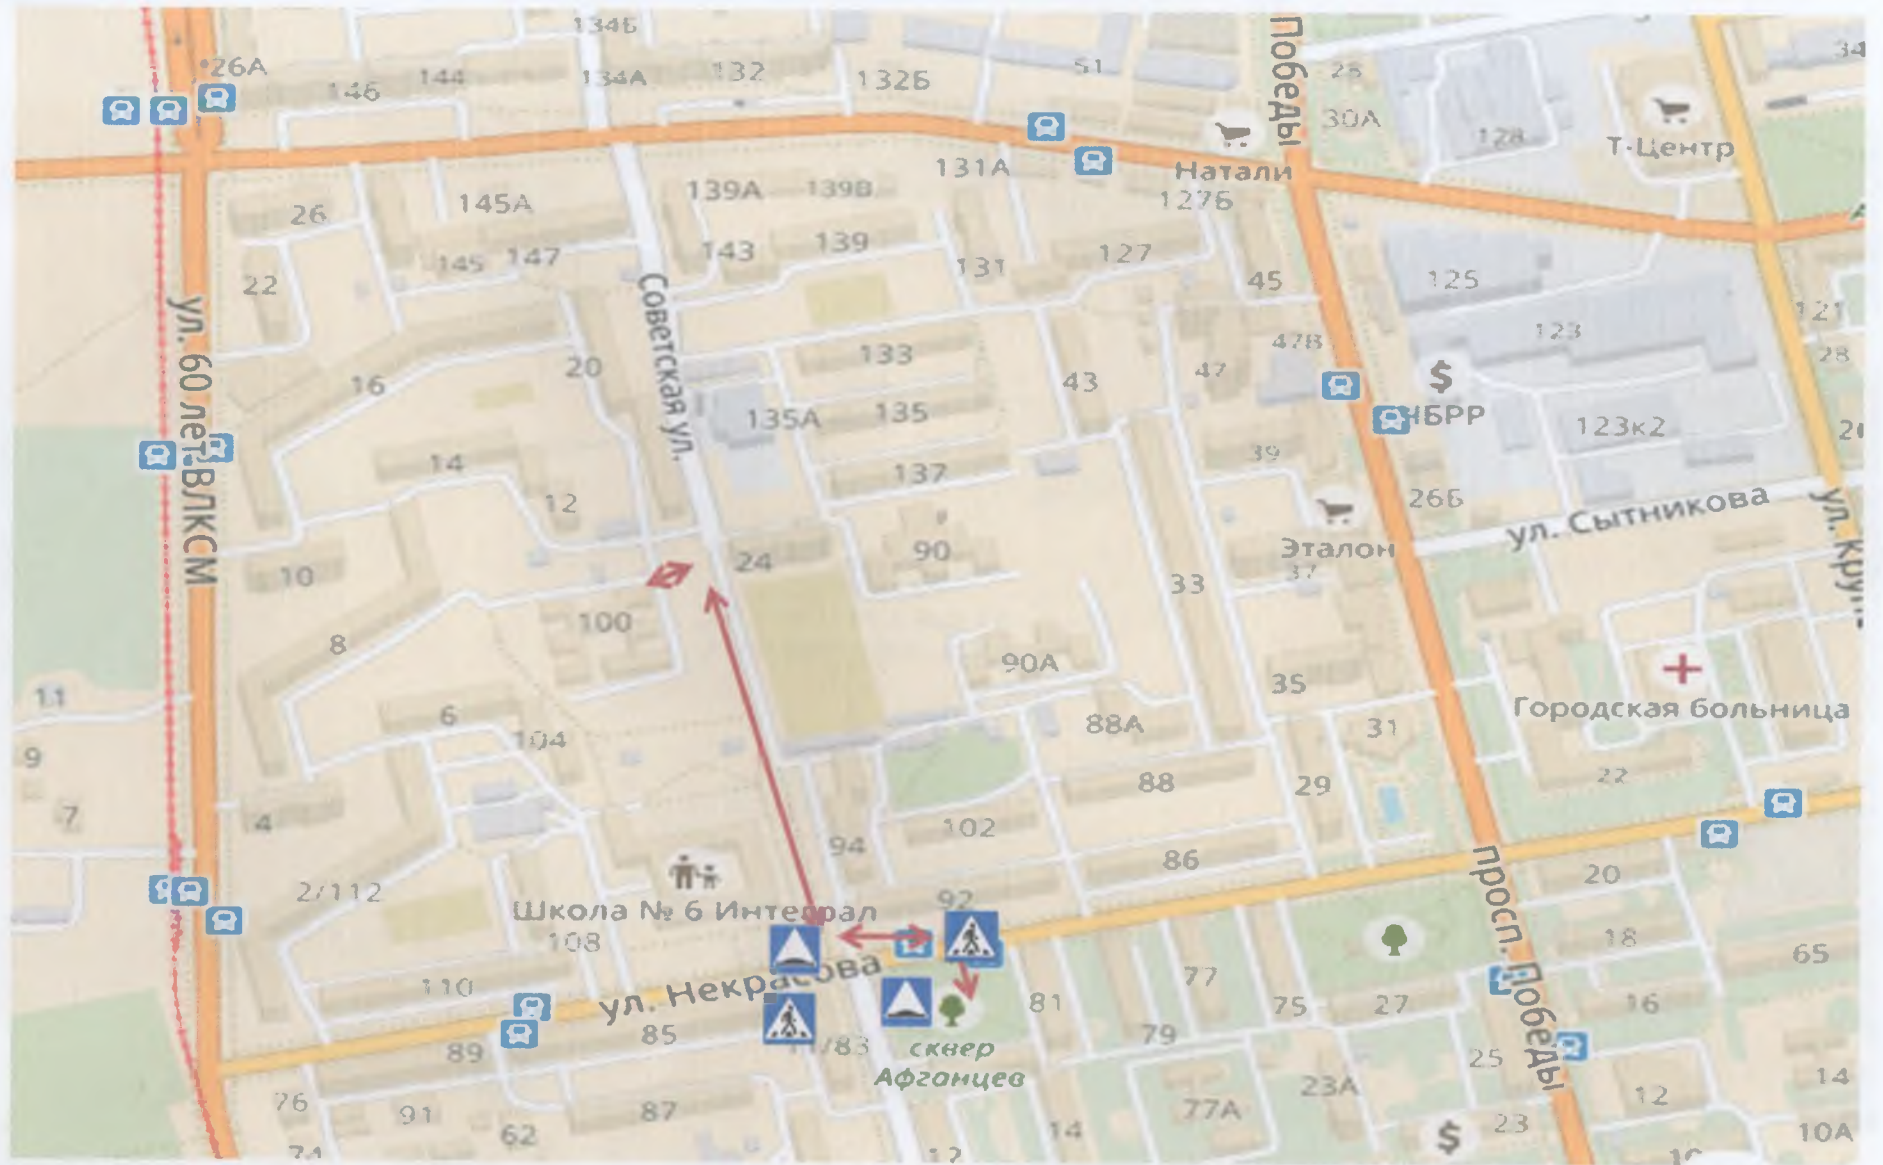

Автобус - маршрут № 2 движется по ул. Интернациональной. Автобусная остановка расположена по ул. Интернациональной – магазин «Вариант»

Автобус - маршрут № 8 движется по ул. Интернациональной. Автобусная остановка расположена по ул. Интернациональной – магазин «Вариант»

Автобусная остановка

Светофор

Пешеходный переход

Искусственная неровность «лежачий полицейский»

Направление движения пешехода

Маршруты движения организованных групп обучающихся (воспитанников) от МБДОУ «ДС № 29 «Чебурашка» (к стадиону, парку или спортивно-оздоровительному комплексу и. т. д.)

↔ Направление движения пешехода  Пешеходный переход  Искусственная неровность «лежачий полицейский»

План-схема

Пути движения транспортных средств по территории МБДОУ «ДС № 29 «Чебурашка» к местам разгрузки/погрузки и рекомендуемые безопасные пути передвижения обучающихся (воспитанников).