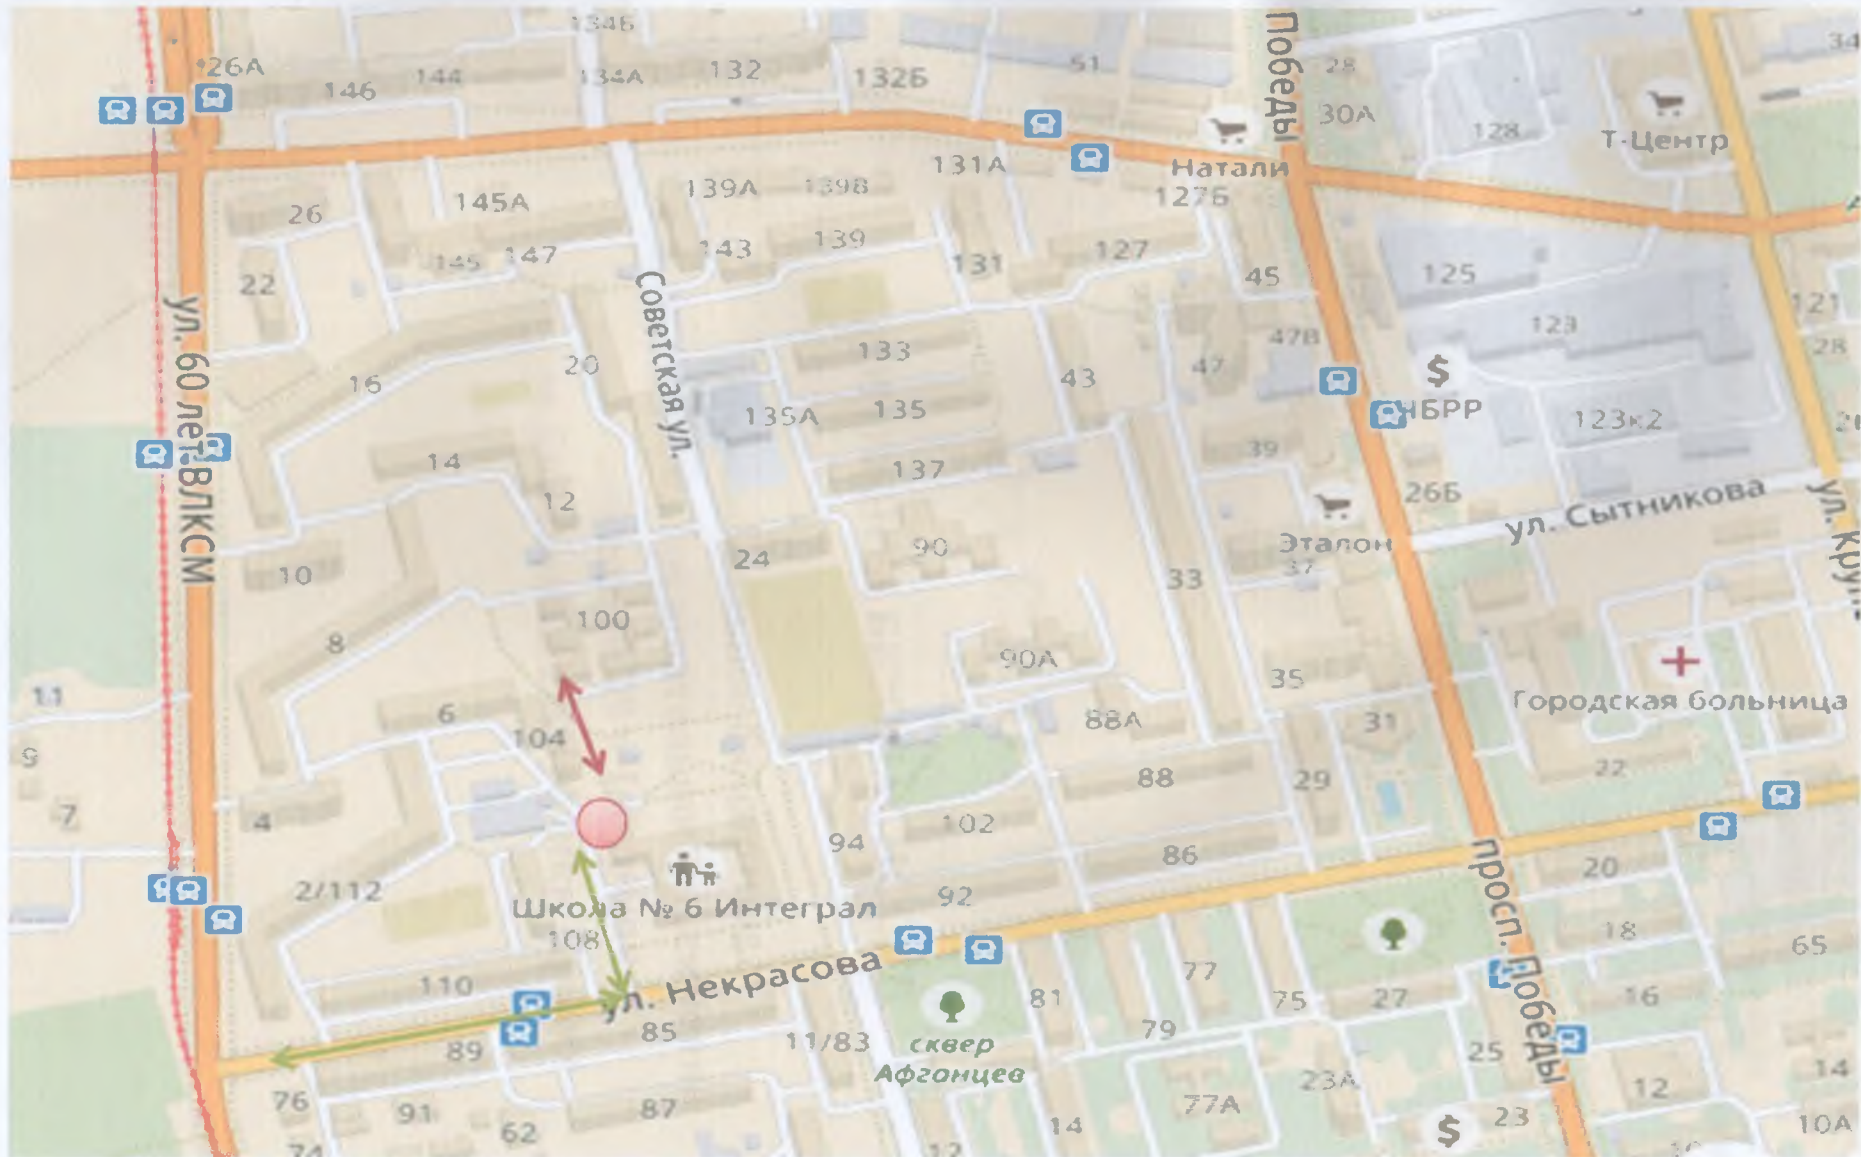

Автобусная остановка

Светофор

Пешеходный переход

Искусственная неровность «лежачий полицейский»

Направление движения пешехода

Маршруты движения организованных групп обучающихся (воспитанников) от МБДОУ «ДС № 29 «Чебурашка» (к стадиону, парку или спортивно-оздоровительному комплексу и. т. д.)

↔ Направление движения пешехода  Пешеходный переход  Искусственная неровность «лежачий полицейский»

План-схема

Пути движения транспортных средств по территории МБДОУ «ДС № 29 «Чебурашка» к местам разгрузки/погрузки и рекомендуемые безопасные пути передвижения обучающихся (воспитанников).

План-схема

Маршрут движения автобуса к МБДОУ «ДС № 29 «Чебурашка»
 Безопасное расположение остановки автобуса вблизи МБДОУ.

Место остановки автобуса

 Направление движения пешехода

 Маршрут движения автобуса